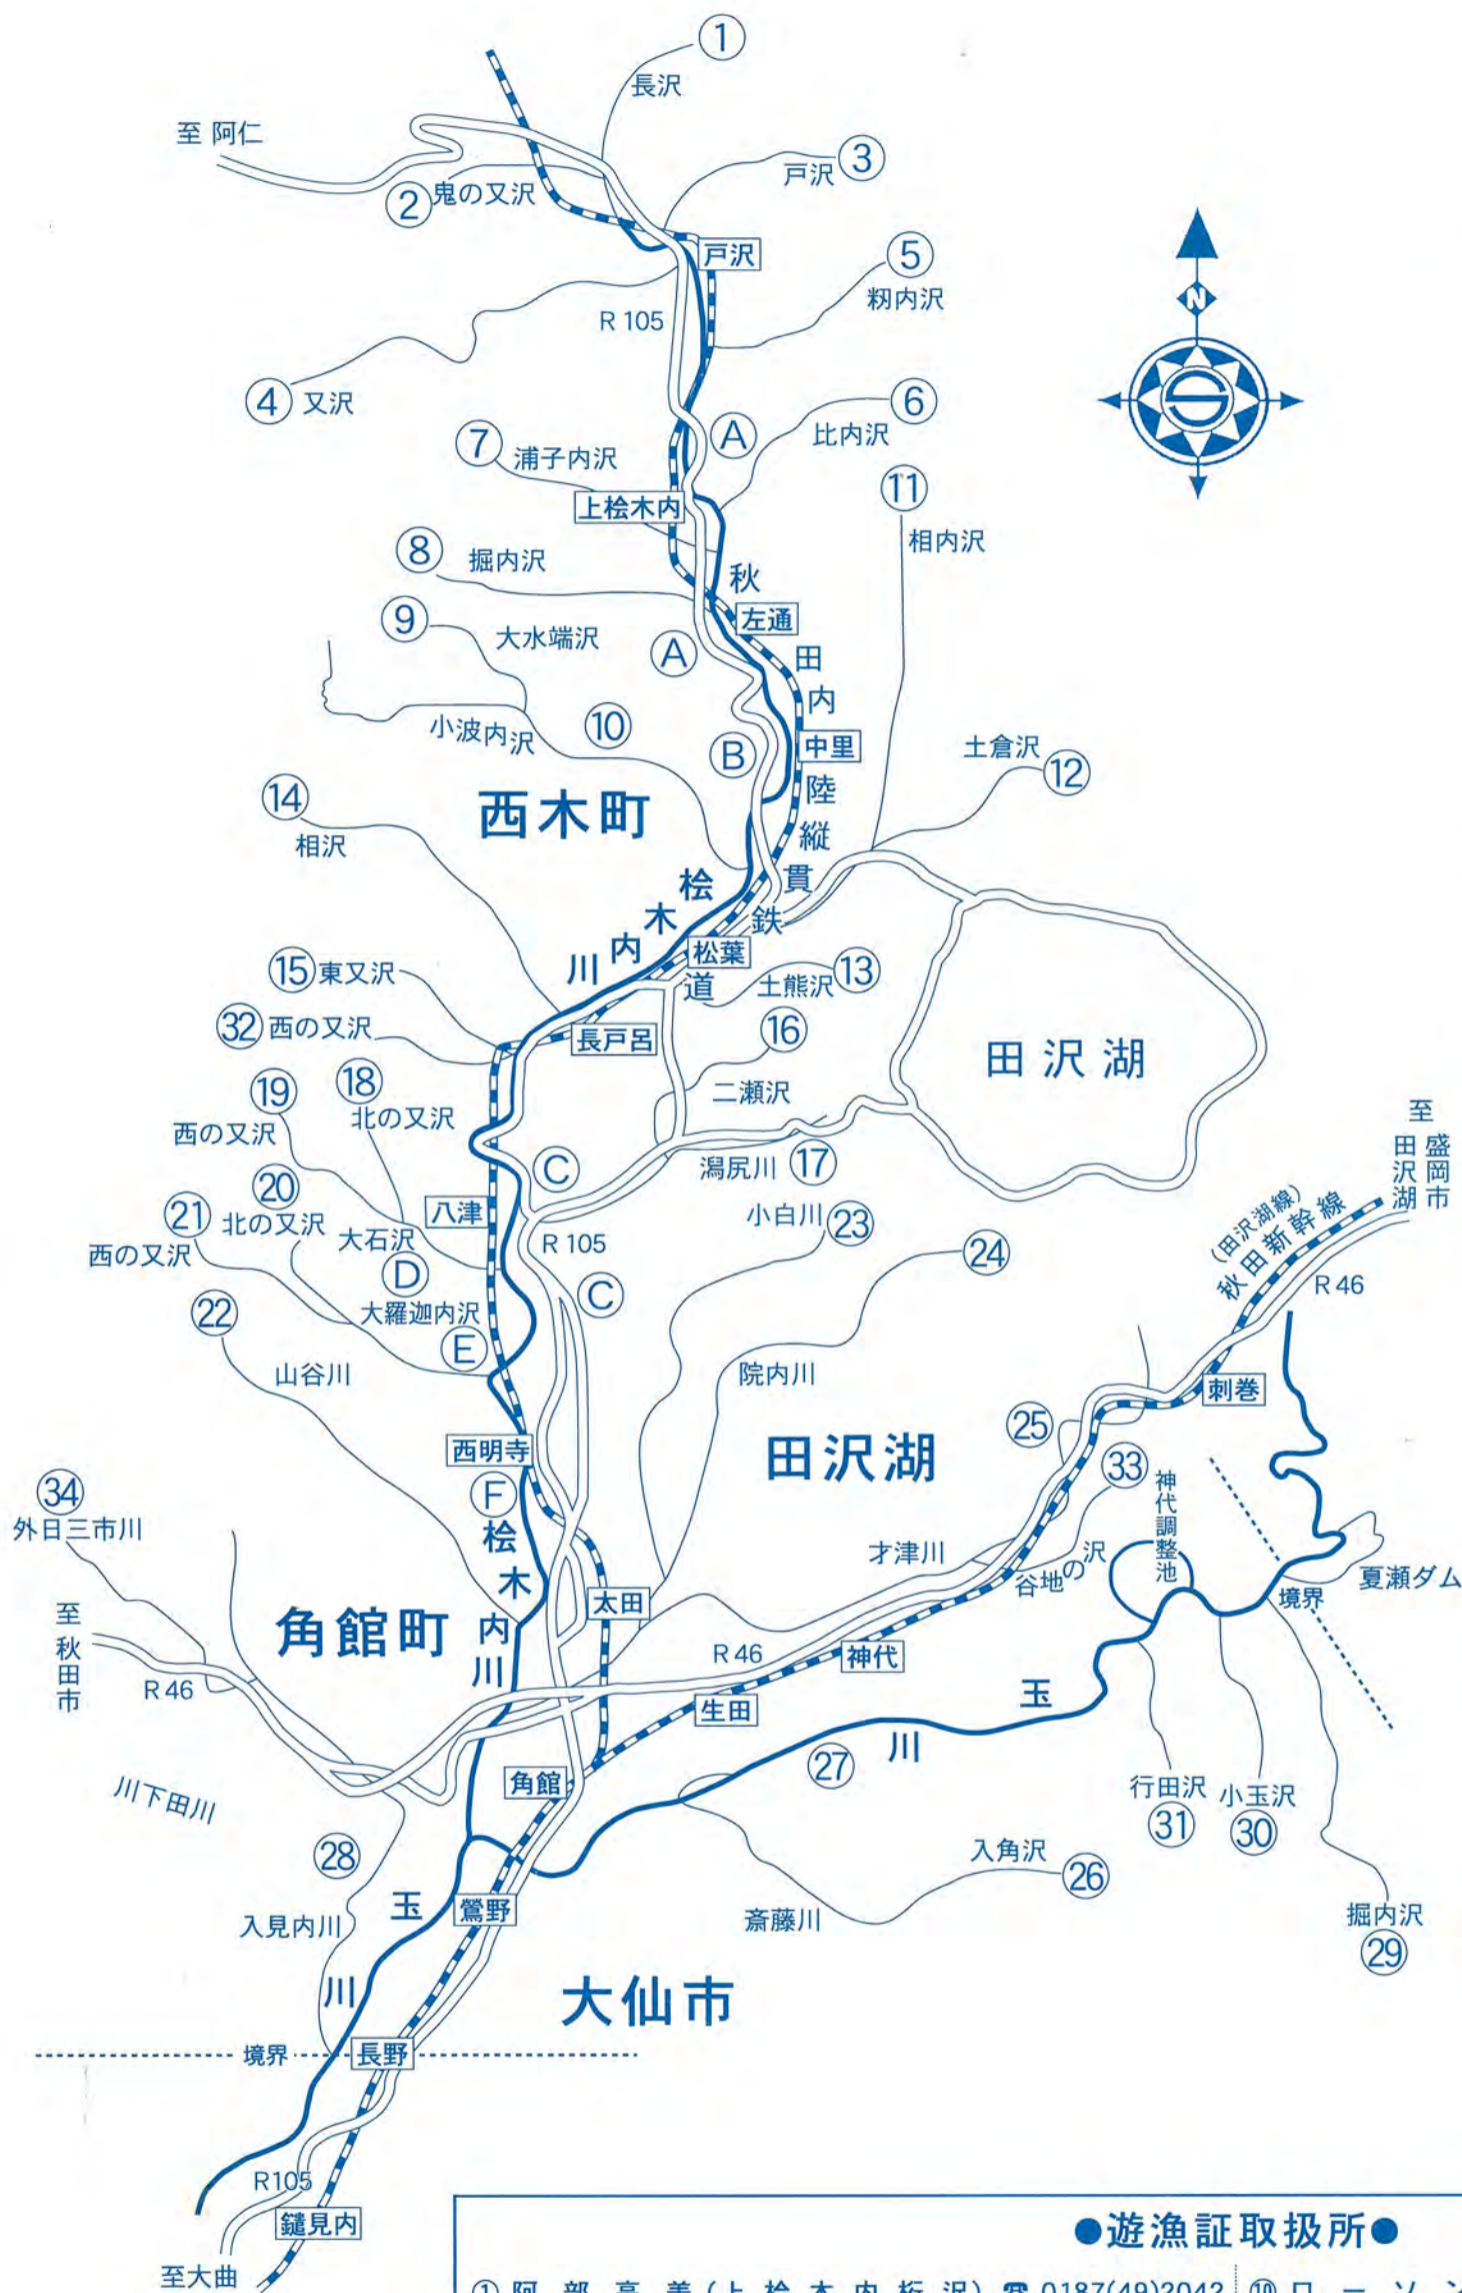

# ◆ 秋田仙北市 ◆ 楡木内川の溪流釣り

(流域各沢含む)

**解禁日: 4月1日(土)**

遊漁期間: 平成30年4月1日～9月20日まで

区 域: 裏面漁場区域図を参照

放 流 数: やまめ・稚魚 43,600尾 (平成29年6月放流済)  
いわな・稚魚 29,400尾 ( " " )

“その他天然魚多数が順調に成育しています。”

〈遊漁証は各地区販売所でどうぞ〉

### やまめ 無 料 釣りのご案内

角館町桜祭り実行委員会・角館漁業協同組合共催

～県内随一 角館の桜を眺めながら 釣りを満喫～

期 間: 平成30年4月21日～5月5日まで (予定)

\*桜の開花時期により期間がずれる事があります。下記連絡先に問い合わせ下さい。

区 域: 楡木内川 但し、鶴ノ崎堰堤より下流玉川合流点までの間

遊漁料: **無 料!!** (上記区域内のみ)

放流量: やまめ 成魚 140kg “他、天然魚多数”

### ◆◆◆ 釣り人の皆様へお願い ◆◆◆

- \*川は大切に、ごみは持ち帰りましょう。
- \*やまめ・いわな 15センチ以下は再放流して下さい。
- \*外来魚を密放流してはいけません。
- \*遊漁証は、見えやすい場所に必ず付けて下さい。
- \*漁場監視員の要求があった場合は、直ちに遊漁証を提示して下さい。
- \*迷惑駐車は止めましょう。
- \*車上狙いにご注意して下さい。
- \*違反者を見たら、警察(53-2111)または当組合に電話して下さい。

# 漁場区域全図

(漁場の位置～仙北市角館町・西木町・田沢湖、大仙市)