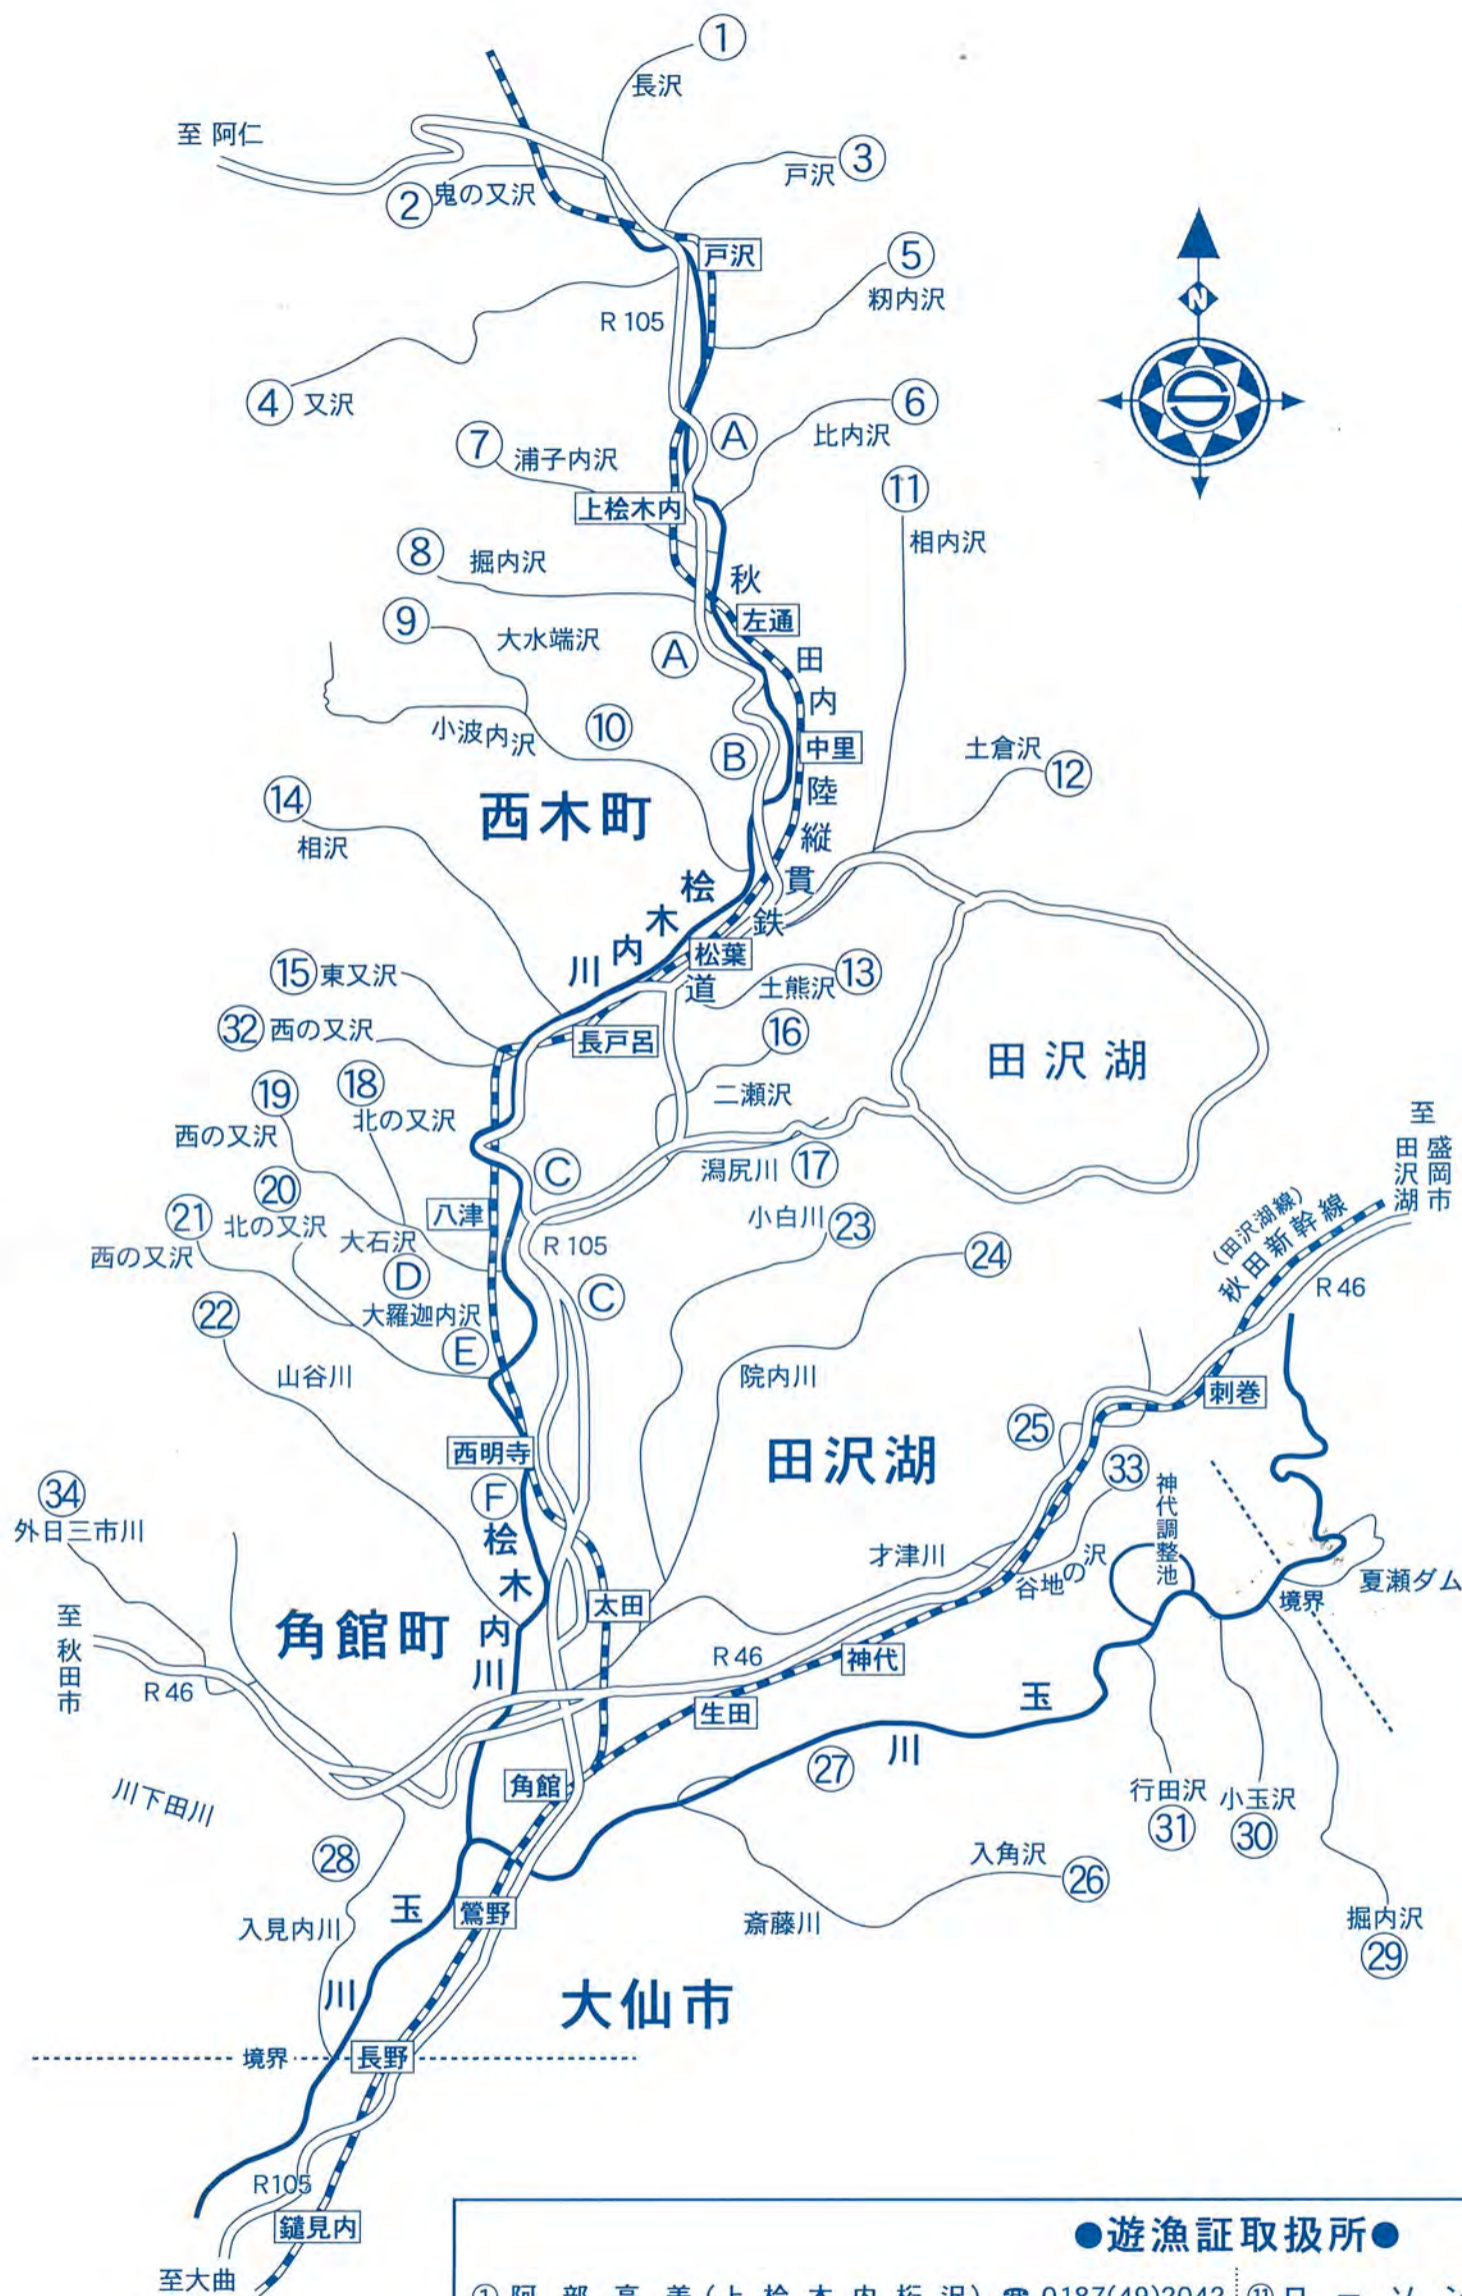

◆ 秋田仙北市 ◆

楡木内川の渓流釣り

(流域各沢含む)

解禁日: 4月1日(月)

遊漁期間: 平成31年4月1日～9月20日まで

区 域: 裏面漁場区域図を参照

放 流 数: やまめ・稚魚 35,300尾 (平成30年6月放流済)
いわな・稚魚 30,500尾 (" ")

“その他天然魚多数が順調に成育しています。”

〈遊漁証は各地区販売所でどうぞ〉

角館桜まつりイベント

やまめ 無 料 釣りのご案内

角館町桜祭り実行委員会・角館漁業協同組合共催

～県内随一 角館の桜を眺めながら 釣りを満喫～

期 間: 平成31年4月20日～5月5日まで (予定)

*桜の開花時期により期間がずれる事があります。下記連絡先に問い合わせ下さい。

区 域: 楡木内川 但し、鶺ノ崎堰堤より下流玉川合流点までの間

遊漁料: **無 料!!** (上記区域内のみ)

放流量: やまめ 成魚 140kg “他、天然魚多数”

◆◆◆ 釣り人の皆様へお願い ◆◆◆

- *川は大切に、ごみは持ち帰りましょう。
- *やまめ・いわな 15センチ以下は再放流して下さい。
- *外来魚を密放流してはいけません。
- *遊漁証は、見えやすい場所に必ず付けて下さい。
- *漁場監視員の要求があった場合は、直ちに遊漁証を提示して下さい。
- *迷惑駐車は止めましょう。
- *車上狙いにご注意をして下さい。
- *違反者を見たら、警察(53-2111)または当組合に電話して下さい。

お問い合わせ先 **角館漁業協同組合** 秋田県仙北市角館町北野62-2
TEL・FAX 0187(55)4877

漁場区域全図

(漁場の位置～仙北市角館町・西木町・田沢湖、大仙市)

放流数量(尾)

(平成30年6月稚魚放流済)

記号	川(沢)名	やまめ	いわな
①	長 沢	1,000	1,500
②	鬼の又沢	1,000	2,000
③	戸 沢	1,000	1,500
④	又 沢	2,000	2,000
⑤	粉内沢	1,500	1,500
⑥	比内沢	1,000	1,500
⑦	浦子内沢	1,500	2,000
⑧	堀内沢	2,000	2,000
A	桧木内川	2,500	3,000
⑩	小波内沢	1,000	4,000
⑪	相内沢	2,000	3,000
⑭	相 沢	1,700	1,000
⑮	東ノ又沢	1,000	500
⑳	西の又沢	1,000	500
B	桧木内川	0	0
⑰	二瀬川	1,000	0
⑰	湯尻川	1,000	0
D	大石沢	1,000	0
⑱	北の又沢	0	500
⑱	西の又沢	0	500
E	大羅迦内沢	1,000	0
㉑	北の又沢	0	500
㉑	西の又沢	0	500
㉒	山谷川	1,600	0
㉓	小白川	1,000	0
C	桧木内川	3,500	0
㉔	院内川	500	600
㉕	才津川	900	0
㉖	入角沢	0	1,300
㉗	玉 川	1,800	0
㉘	入見内川	1,800	0
㉙	外日三市川	0	600
合計		35,300	30,500